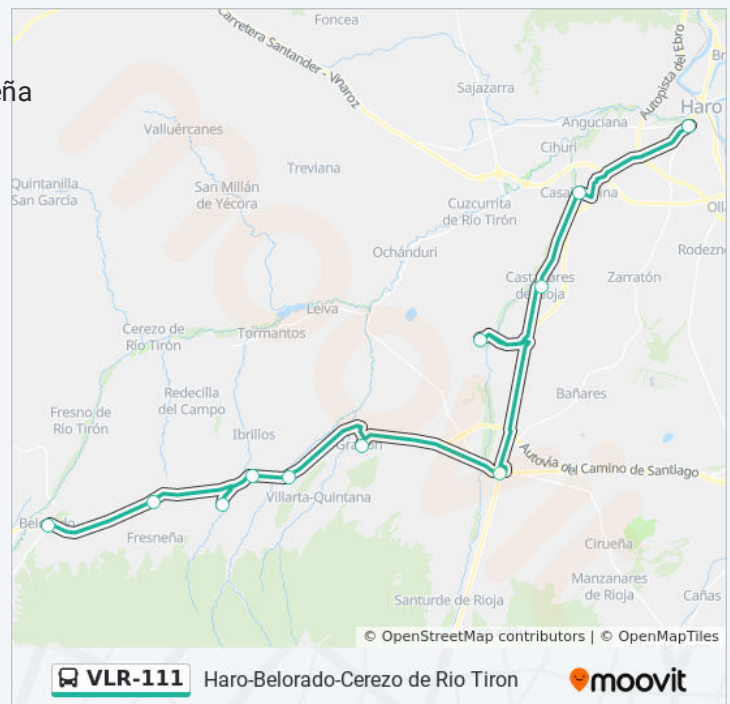

Villamayor Del

Rio1 Cr Burgos-logroño (villamay) (Villamayor Rio), Fresneña

Belorado1 Av De Burgos (Belorado), Belorado

Horario de la línea VLR-111 de autobús

Haro-Belorado Horario de ruta:

lunes	16:30 - 18:15
martes	16:30 - 18:15
miércoles	16:30 - 18:15
jueves	16:30 - 18:15
viernes	16:30 - 18:15
sábado	16:30 - 17:20
domingo	20:30

Información de la línea VLR-111 de autobús

Dirección: Haro-Belorado

Paradas: 11

Duración del viaje: 60 min

Resumen de la línea:

Sentido: Haro-Cerezo De Rio Tiron

9 paradas

[VER HORARIO DE LA LÍNEA](#)