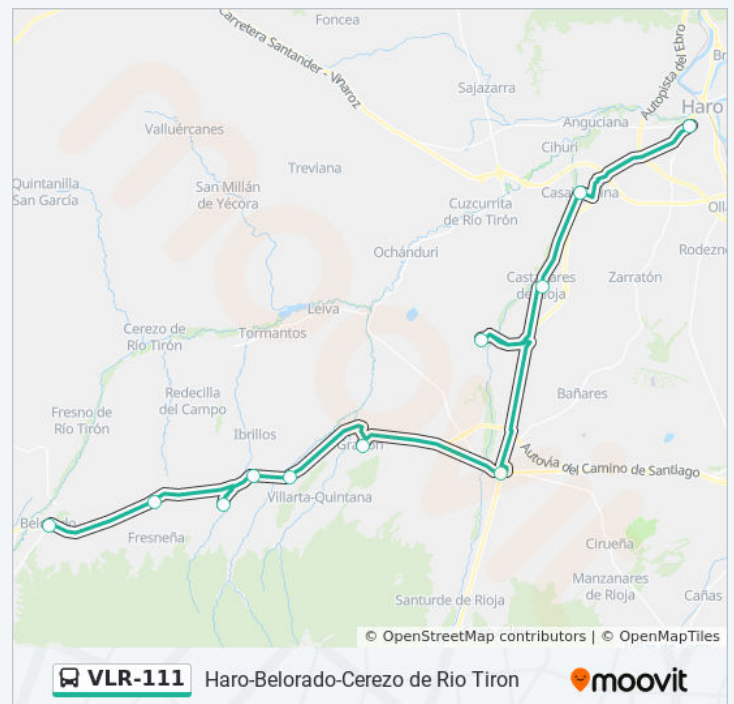

Herramelluri5 Cl Eras, Herramélluri

LeivaAvenida de la Rioja, Leiva

Tormantos2 Cl San Isidro, Tormantos

Cerezo Del Rio
Tiron12 Av Andres De Cerezo (Cerezo Riotiron), Cerezo De Río Tirón

Horario de la línea VLR-111 de autobús

Haro-Cerezo De Rio Tiron Horario de ruta:

lunes	14:20 - 17:30
martes	14:20 - 17:30
miércoles	14:20 - 17:30
jueves	14:20 - 17:30
viernes	14:20 - 17:30
sábado	14:00
domingo	Sin Servicio

Información de la línea VLR-111 de autobús

Dirección: Haro-Cerezo De Rio Tiron

Paradas: 9

Duración del viaje: 40 min

Resumen de la línea:

Sentido: Haro-Santo Domingo

5 paradas

[VER HORARIO DE LA LÍNEA](#)

Estación Autobuses Haro8 Cl Castilla, Haro