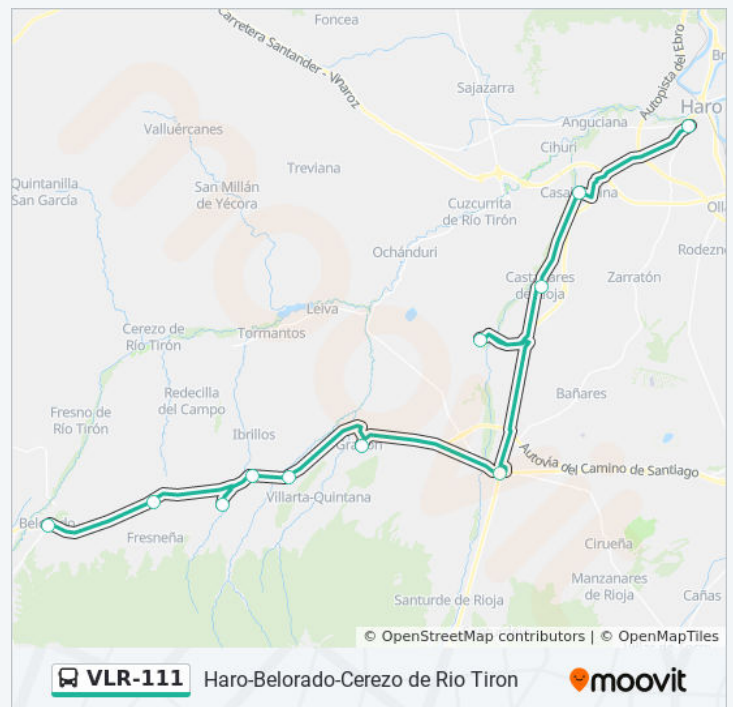

Dirección: Haro-Cerezo De Rio Tiron

Paradas: 9

Duración del viaje: 40 min

Resumen de la línea:

Sentido: Haro-Santo Domingo

5 paradas

[VER HORARIO DE LA LÍNEA](#)

Estación Autobuses Haro8 Cl Castilla, Haro

Horario de la línea VLR-111 de autobús

Haro-Santo Domingo Horario de ruta:

lunes	7:00 - 14:30
martes	7:00 - 14:30
miércoles	7:00 - 14:30
jueves	7:00 - 14:30
viernes	7:00 - 21:00
sábado	12:00
domingo	Sin Servicio

Información de la línea VLR-111 de autobús

Dirección: Haro-Santo Domingo

Paradas: 5

Duración del viaje: 30 min

Resumen de la línea:

Sentido: Santo Domingo-Haro

5 paradas

[VER HORARIO DE LA LÍNEA](#)