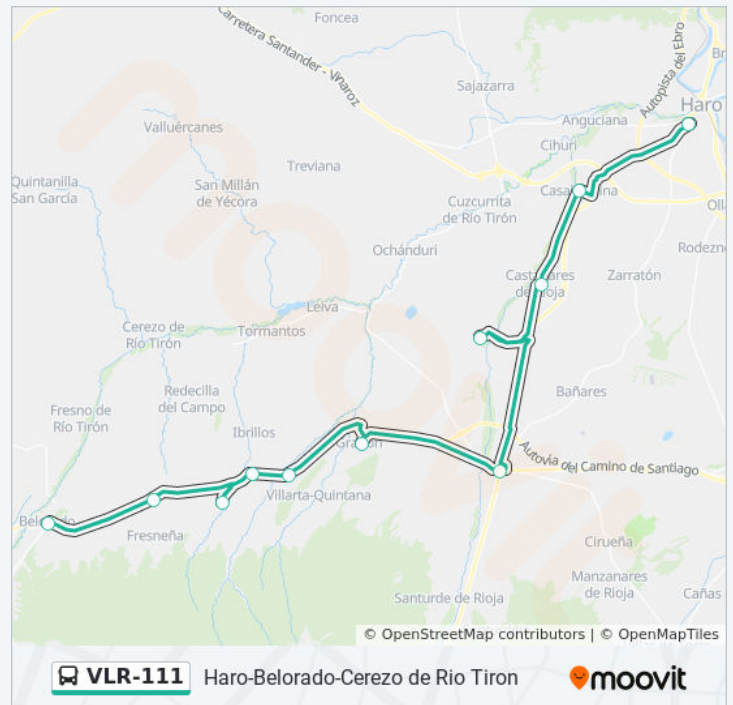

Información de la línea VLR-111 de autobús**Dirección:** Belorado- Haro**Paradas:** 11**Duración del viaje:** 60 min**Resumen de la línea:**

Sentido: Cerezo De Río Tiron-Haro

9 paradas

[VER HORARIO DE LA LÍNEA](#)

Cuzcurrita Del Rio

Tirón32 Cl San Sebastian, Cuzcurrita De Río Tirón

Tirgo16 Cl Real, Tirgo

CasalarreinaLR-503, Casalarreina

Estación Autobuses Haro8 Cl Castilla, Haro

Horario de la línea VLR-111 de autobús

Cerezo De Río Tiron-Haro Horario de ruta:

lunes	7:15 - 15:00
martes	7:15 - 15:00
miércoles	7:15 - 15:00
jueves	7:15 - 15:00
viernes	7:15 - 15:00
sábado	9:00
domingo	Sin Servicio

Información de la línea VLR-111 de autobús

Dirección: Cerezo De Río Tiron-Haro

Paradas: 9

Duración del viaje: 45 min

Resumen de la línea:

Sentido: Haro-Belorado

11 paradas

[VER HORARIO DE LA LÍNEA](#)

Estación Autobuses Haro8 Cl Castilla, Haro